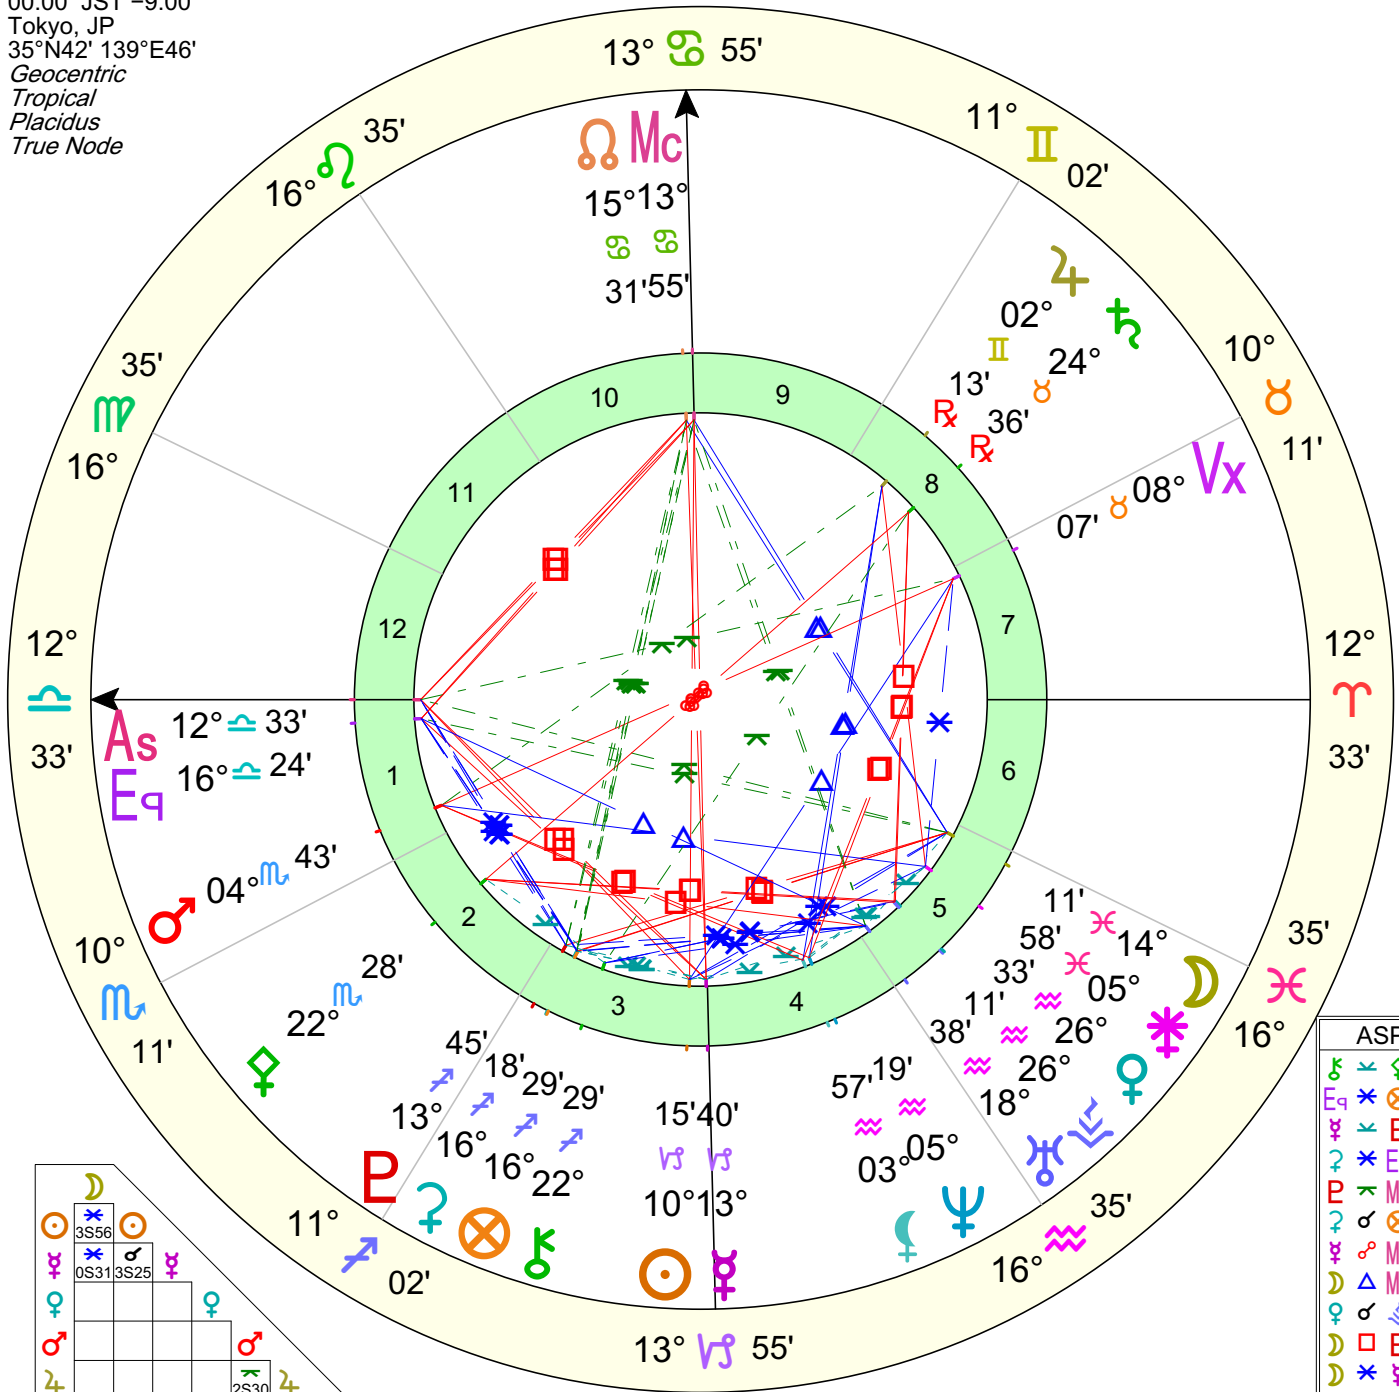

**Anata**  
**Natal Chart**  
 1 Jan 2001  
 00:00 JST -9:00  
 Tokyo, JP  
 35°N42' 139°E46'  
*Geocentric*  
*Tropical*  
*Placidus*  
*True Node*

**Anata**  
**Natal Chart**  
 1 Jan 2001  
 00:00 JST -9:00  
 Tokyo, JP  
 35°N42' 139°E46'  
*Geocentric*  
*Tropical*  
*Placidus*  
*True Node*

Anata – Natal Chart

Aspect Set: Standard Aspect Set

Aspects of Longitude

Sorted by Orb – Maximum Aspect Orb 5°00'

♂	♋	♀	0°02' A	♃	♈	♁	1°20' A	♃	♋	♁	2°18' A	♂	♋	♁	3°42' S
♀	♋	♁	0°05' A	♃	♈	♁	1°21' A	♃	♋	♁	2°19' A	♃	♋	♁	3°43' S
♂	♋	♁	0°05' A	♁	♈	♁	1°22' A	♃	♋	♁	2°24' S	♃	♋	♁	3°45' S
♂	♋	♁	0°06' A	♃	♈	♁	1°35' S	♁	♈	♁	2°29' A	♃	♋	♁	3°46' S
♂	♋	♁	0°10' A	♃	♈	♁	1°36' S	♃	♈	♁	2°30' S	♃	♋	♁	3°50' S
♂	♋	♁	0°10' A	♃	♈	♁	1°39' S	♃	♈	♁	2°33' S	♁	♈	♁	3°51' A
♂	♋	♁	0°15' A	♃	♈	♁	1°44' S	♃	♈	♁	2°34' A	♃	♋	♁	3°52' S
♂	♋	♁	0°16' S	♃	♈	♁	1°46' A	♃	♈	♁	2°39' A	♃	♋	♁	3°56' S
♂	♋	♁	0°22' S	♃	♈	♁	1°51' A	♃	♈	♁	2°39' A	♃	♋	♁	3°56' A
♂	♋	♁	0°26' S	♃	♈	♁	1°57' S	♃	♈	♁	2°44' A	♃	♋	♁	4°04' S
♂	♋	♁	0°31' S	♃	♈	♁	2°00' S	♃	♈	♁	2°44' A	♃	♋	♁	4°05' S
♂	♋	♁	0°36' A	♃	♈	♁	2°07' A	♃	♈	♁	2°49' A	♃	♋	♁	4°10' A
♂	♋	♁	0°39' S	♃	♈	♁	2°07' A	♃	♈	♁	2°49' A	♃	♋	♁	4°17' S
♂	♋	♁	0°46' S	♃	♈	♁	2°08' S	♃	♈	♁	2°58' S	♃	♋	♁	4°25' A
♂	♋	♁	0°48' S	♃	♈	♁	2°09' A	♃	♈	♁	3°06' S	♃	♋	♁	4°27' A
♂	♋	♁	0°53' A	♃	♈	♁	2°09' S	♃	♈	♁	3°07' S	♃	♋	♁	4°43' S
♂	♋	♁	0°58' A	♃	♈	♁	2°10' A	♃	♈	♁	3°24' A	♃	♋	♁	4°53' S
♂	♋	♁	1°07' S	♃	♈	♁	2°13' A	♃	♈	♁	3°25' S	♃	♋	♁	4°56' S
♂	♋	♁	1°13' S	♃	♈	♁	2°14' S	♃	♈	♁	3°30' A	♃	♋	♁	4°58' A
♂	♋	♁	1°15' A	♃	♈	♁	2°18' A	♃	♈	♁	3°40' A				