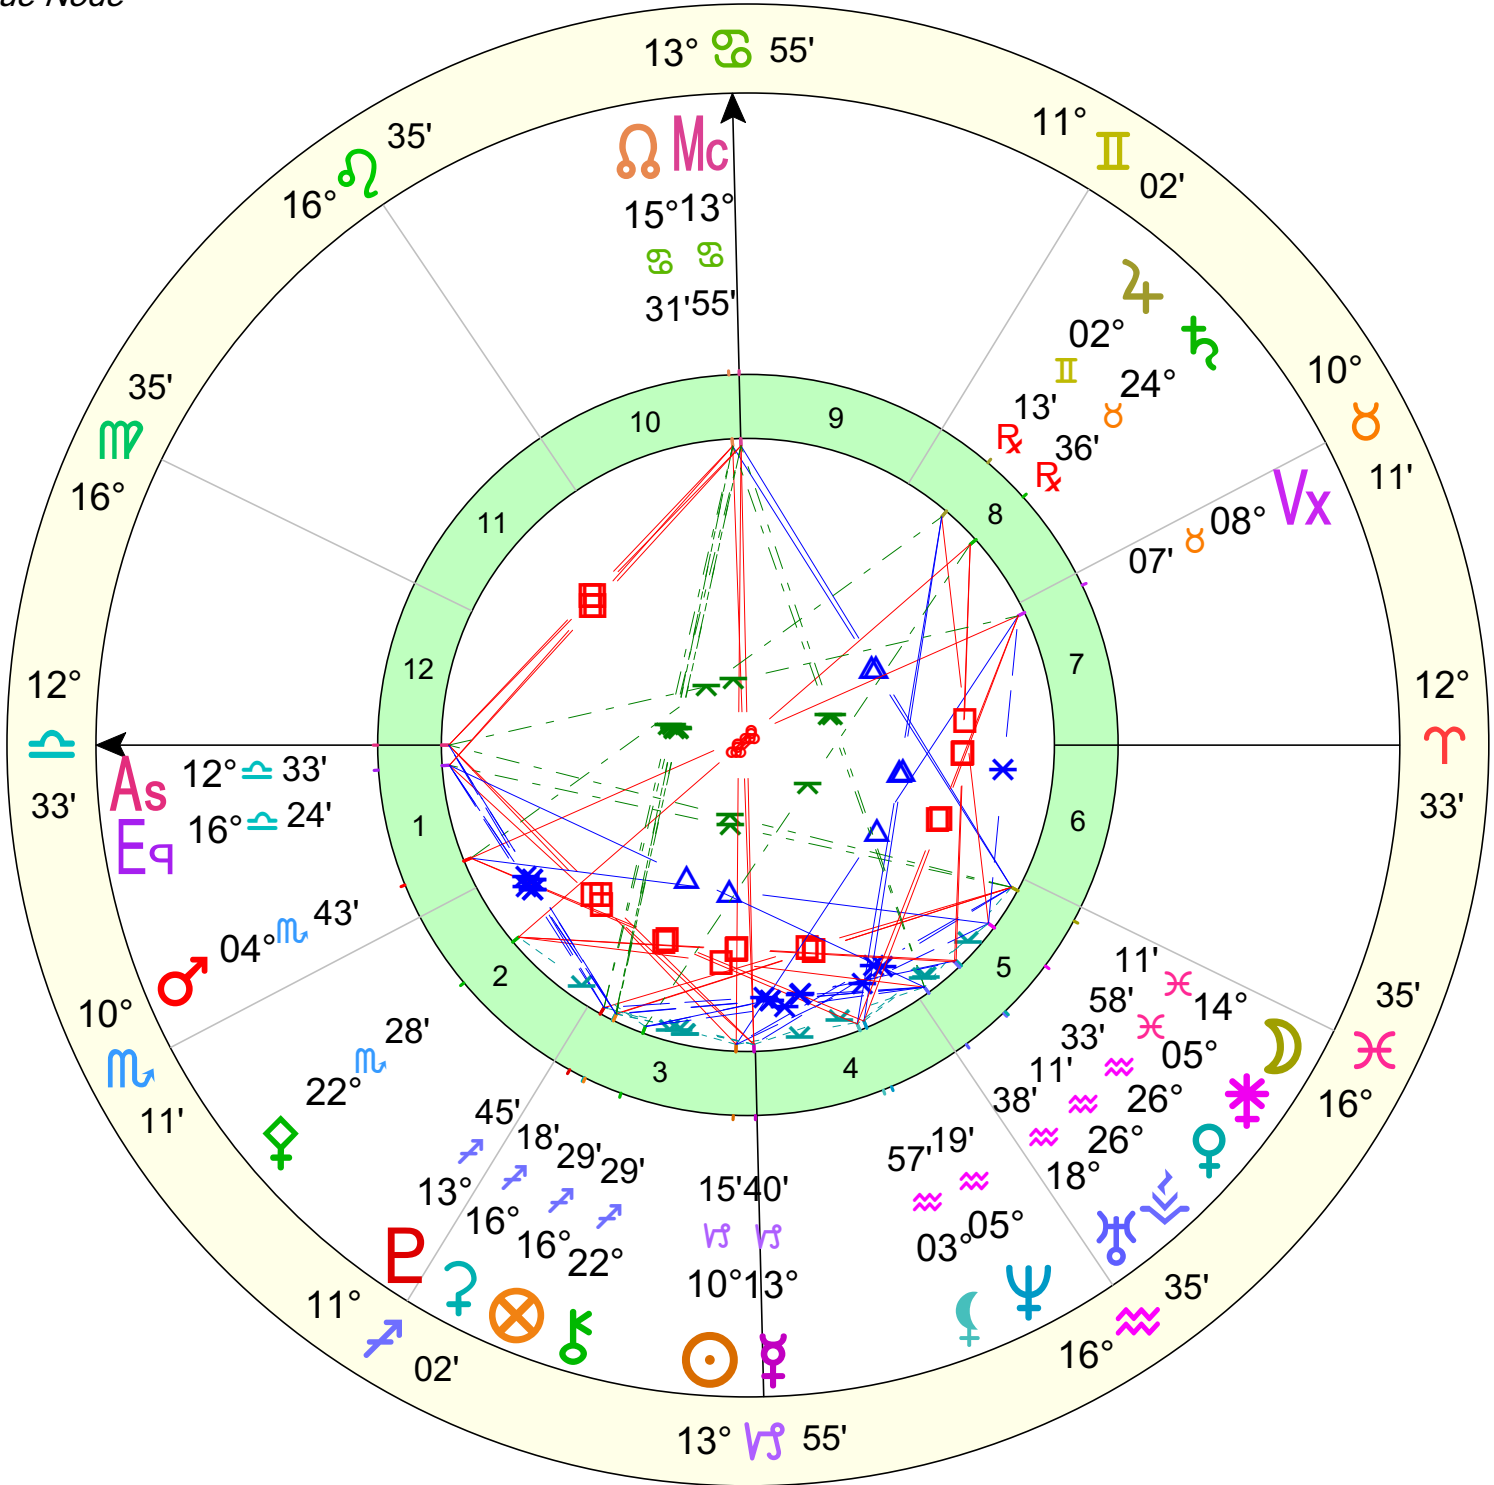

**Anata**  
**Natal Chart**  
 1 Jan 2001  
 00:00 JST -9:00  
 Tokyo, JP  
 35°N42' 139°E46'  
*Geocentric*  
*Tropical*  
*Placidus*  
*True Node*

**Anata**  
**Natal Chart**  
 1 Jan 2001  
 00:00 JST -9:00  
 Tokyo, JP  
 35°N42' 139°E46'  
*Geocentric*  
*Tropical*  
*Placidus*  
*True Node*