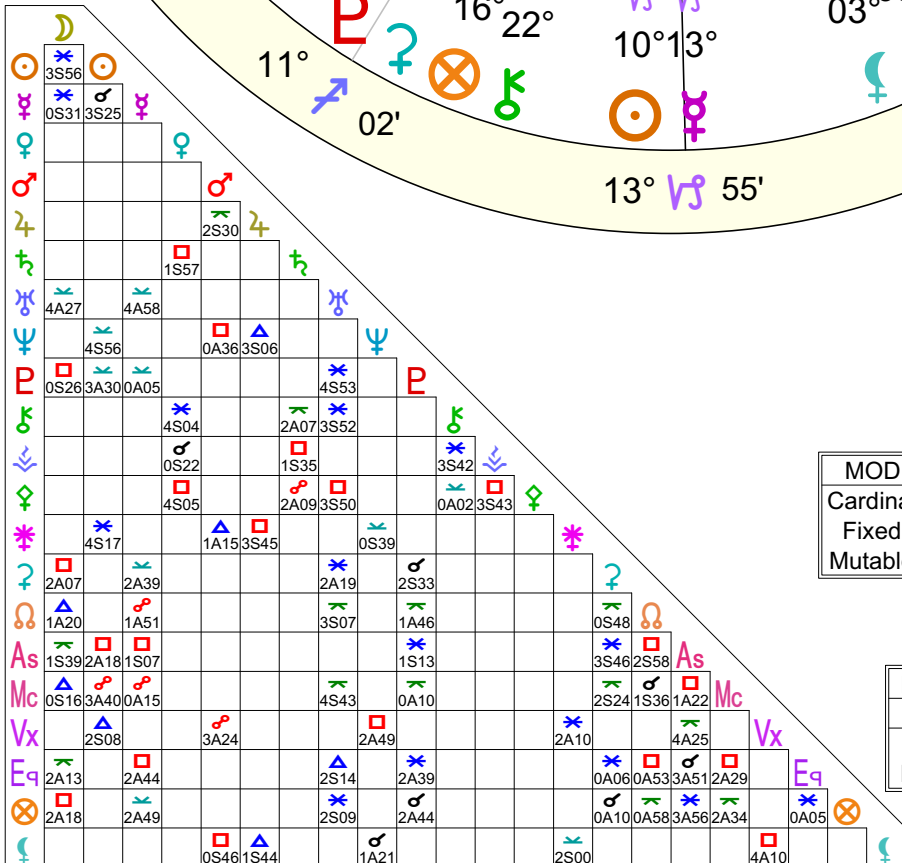

1	2	9	9	3
8	7			15

MODES	
Cardinal	6
Fixed	9
Mutable	7

ELEM	
Fire	4
Earth	4
Air	8
Water	6

Day of ☉ Hour of ♋
7th Hour of Night
Last Hr ☾ -16 mins
Next Hr ♌ +56 mins

Pt	Long.	Decl.	Lat.
☾	14° 11' 14"	-10° 24'	-04° 32'
☉	10° 11' 15" 04"	-23° 03'	-00° 00'
♁	13° 11' 40"	-24° 41'	-01° 57'
♁	26° 33'	-14° 07'	-01° 32'
♁	04° 11' 43"	-11° 54'	+01° 16'
♁	02° 11' 13" ♁	+19° 49'	-00° 49'
♁	24° 11' 36" ♁	+16° 47'	-02° 12'
♁	18° 33'	-15° 53'	-00° 41'
♁	05° 19'	-18° 47'	+00° 10'
♁	13° 45'	-12° 12'	+10° 19'
♁	22° 29'	-18° 14'	+05° 00'
♁	26° 11'	-17° 27'	-04° 58'
♁	22° 11'	+01° 48'	+20° 50'
♁	05° 58'	-10° 40'	-01° 26'
♁	16° 18'	-20° 59'	+01° 46'
♁	15° 31'	+22° 32'	+00° 00'
♁	12° 32' 42"	-04° 57'	+00° 00'
♁	13° 54' 54"	+22° 43'	+00° 00'
♁	08° 07' 26"	+14° 13'	+00° 00'
♁	16° 24'	-06° 27'	+00° 00'
♁	16° 29'	-27° 16'	-04° 32'
♁	03° 57'	-20° 50'	-01° 37'